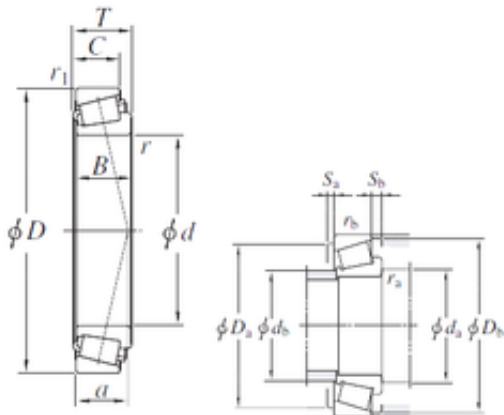

BEARING-MALAYSIA SDN.BHD.

174,625 mm x 247,65 mm x 47,625 mm KOYO
67787/67720 tapered roller bearings

Bearing No. 67787/67720

Size	174.625x247.65x47.625 mm
Bore Diameter	174,625 mm
Outer Diameter	247,65 mm
Width	47,625 mm
d	174,625 mm
D	247,65 mm
T	47,625 mm
B	47,625 mm
C	38,1 mm
a	52,3 mm
r min.	3,6 mm
r1 min.	3,2 mm
da min.	187 mm
Da min	226 mm
Da max.	236 mm
db max.	193 mm
ra max.	3,6 mm
rb max.	3,2 mm
Db	237 mm
Weight	6,98 Kg
Basic dynamic load rating (C)	346 kN
Basic static load rating (C0)	701 kN
Calculation factor (e)	0,44
Calculation factor (Y0)	0,75

67787/67720 Bearing 2D drawings and 3D CAD models