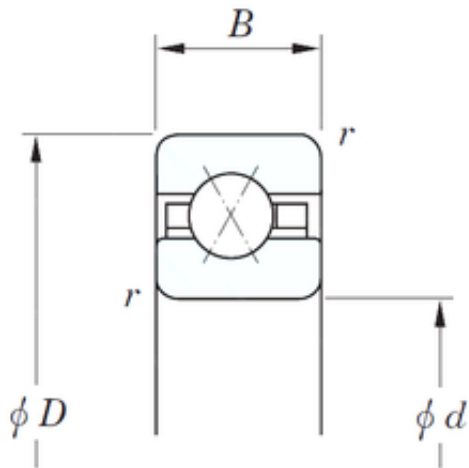

BEARING-MALAYSIA SDN.BHD.

279,4 mm x 292,1 mm x 6,35 mm KOYO
KAX110 angular contact ball bearings

Bearing No. KAX110

Size	279.4x292.1x6.35 mm
Bore Diameter	279,4 mm
Outer Diameter	292,1 mm
Width	6,35 mm
d	279,4 mm
D	292,1 mm
B	6,35 mm
C	6,35 mm
r	0,6 mm
Weight	0,236 Kg
Basic dynamic load rating (C)	7,1 kN
Bearing No.	KAX110
r(min)	0.6
Cr	7.10
C0r	17.6
Mass(kg)	0.236

KAX110 Bearing 2D drawings and 3D CAD models